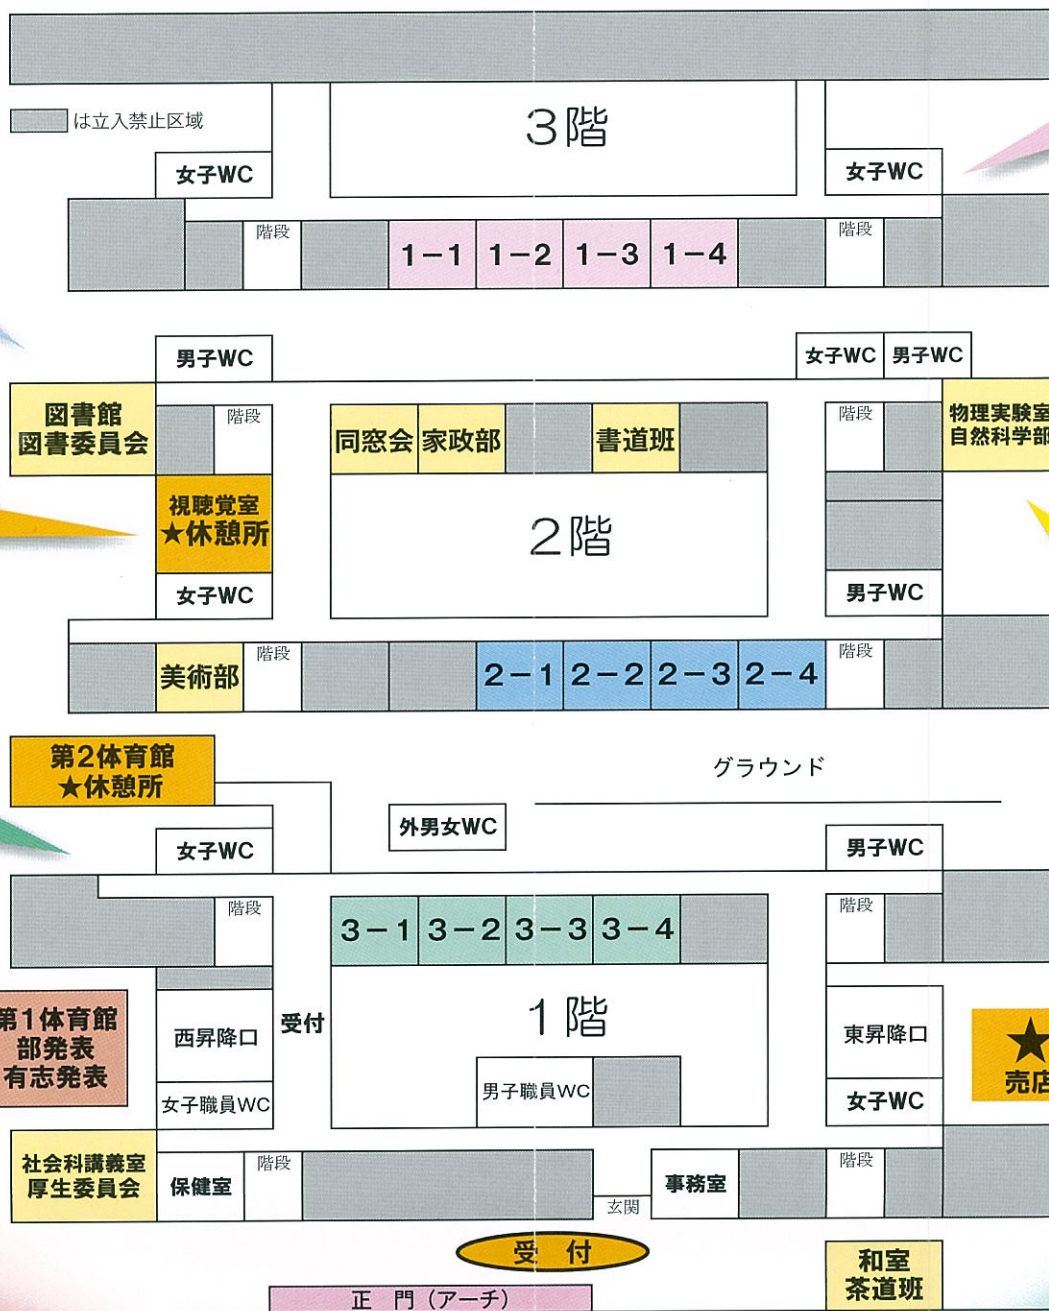

～ 咲き誇れ笑顔の華！刮目せよ安達魂～

2年

2-1	カジノ大宇宙
2-2	カエセ・・・
2-3	2-3風 ミニディズニーランド
2-4	トイ・ストーリー 0.24×10 ²

飲食にご利用いただけます。
(感染症対策にご協力下さい)

★視聴覚室では各種パン、お菓子など販売しています。

3年

3-1	Alice in Casino Land
3-2	えっちゃんはどこ？
3-3	Chihoちゃんふえすていばる
3-4	VSアーニャ in トイ・ストーリー

まゆみ祭会場案内図

1年

1-1	ノロイのメイド屋敷
1-2	インフィニティ
1-3	Good Bye マリオ
1-4	夢の国のキッキングスナイパー

部・委員会

茶道班	いっぶくいかが？
書道班	#書道系JK
美術部	シンプル イズ ベスト 個性豊かな展覧会
自然科学部	低温の世界を潜ろう！
家政部	Happy Wedding
図書委員会	しおりで彩る読書の時間
厚生委員会	手洗いに世界の運命は託された
同窓会	安達百年の歩み

★売店

やきとり・カレー・ケバブ
クレープ・シフォンケーキ・
フルーツ削り など